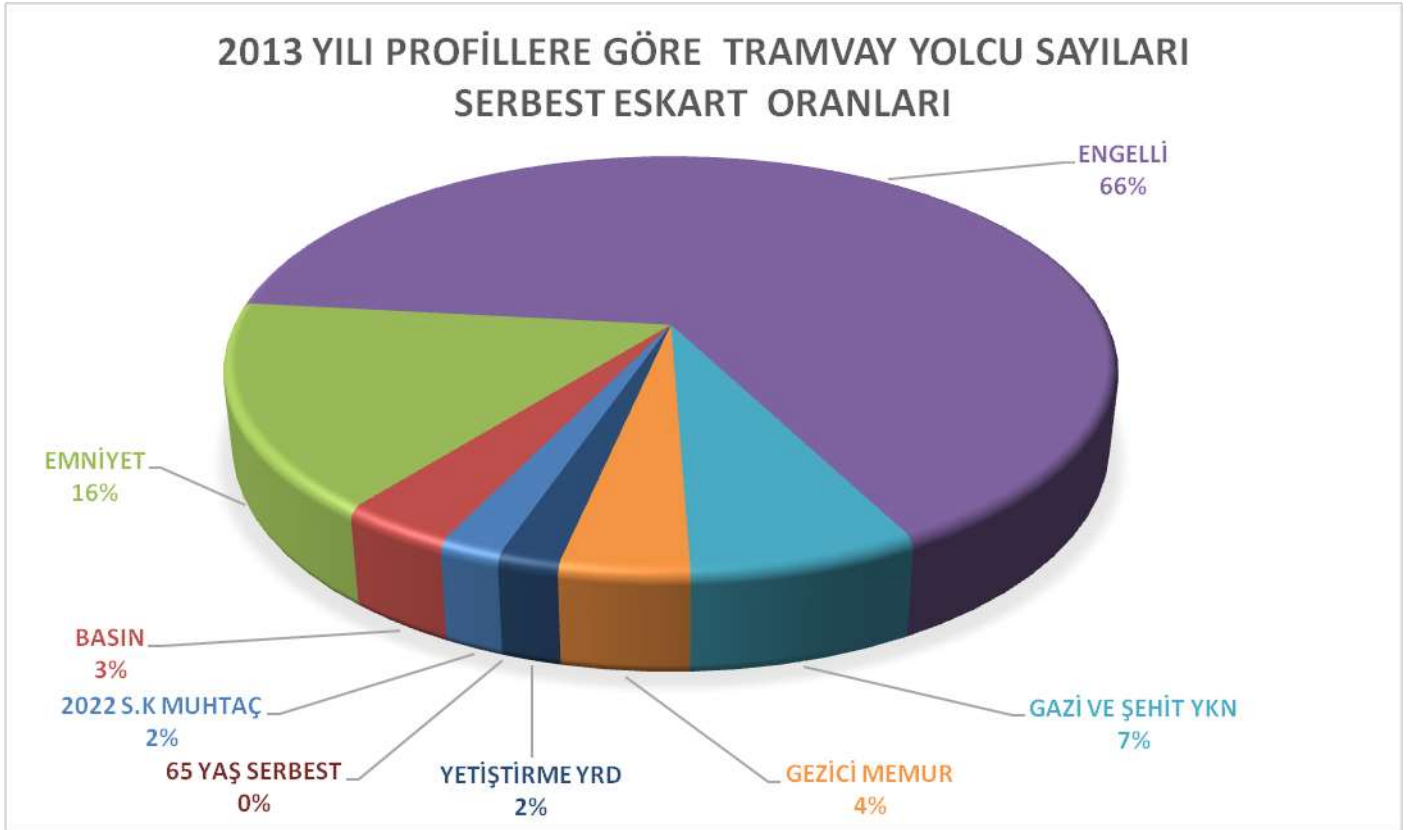

2013 YILI TRAMVAY SERBEST YOLCU SAYILARI					
PROFİL	MART	NİSAN	MAYIS	HAZİRAN	TOPLAM
2022 S.K MUHTAÇ	3672	3486	3464	3473	14095
BASIN	6501	6355	6631	6218	25705
EMNİYET	32717	31236	25357	28189	117499
ENGELLİ	124059	118827	122875	114966	480727
GAZİ VE ŞEHİT YKN	13201	12759	13783	11885	51628
GEZİCİ MEMUR	7113	7386	7818	6789	29106
YETİŞTİRME YRD	3824	3533	3465	3019	13841
65 YAŞ SERBEST	0	0	0	0	0
TOPLAM	191087	183582	183393	174.539	732601