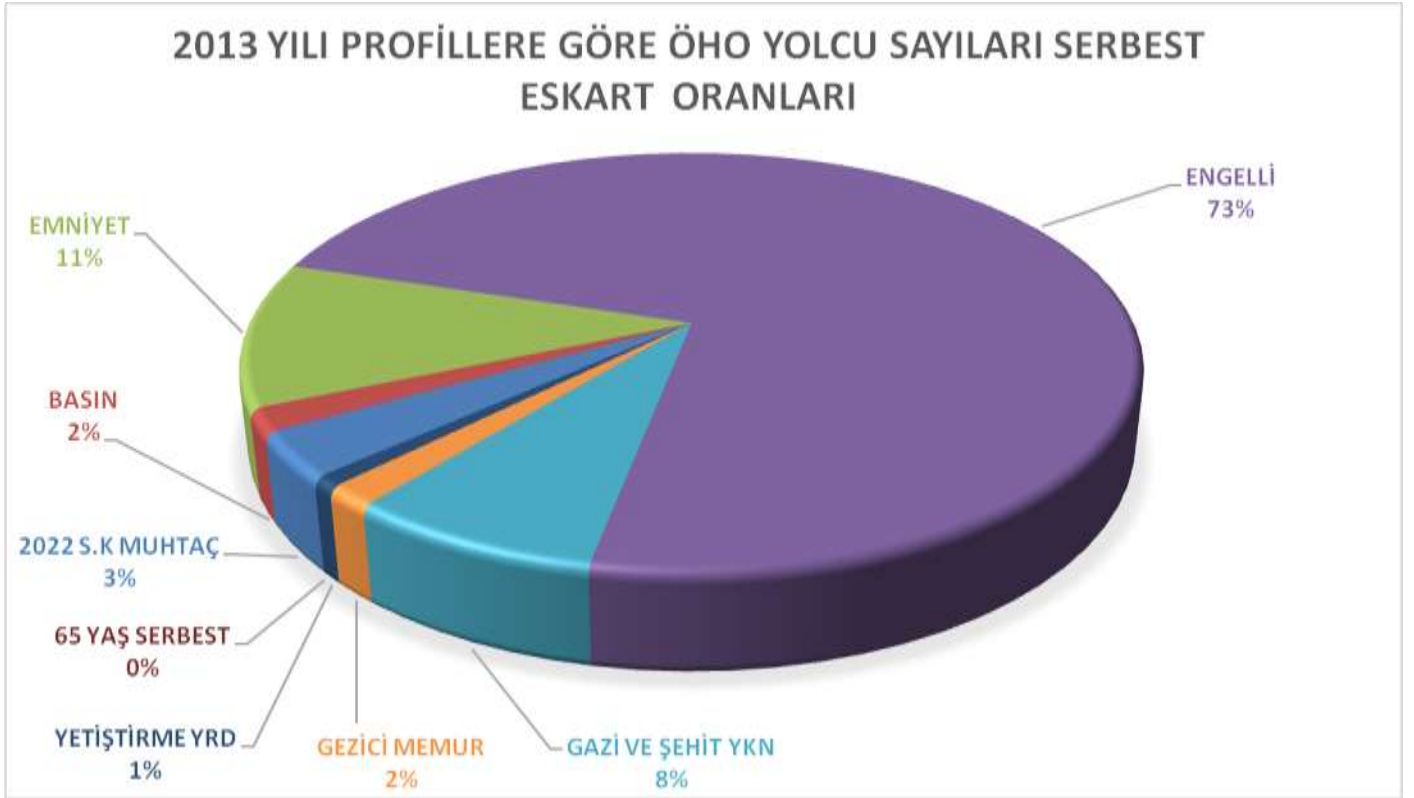

PROFİL	MART	NİSAN	MAYIS	HAZİRAN	TOPLAM
2022 S.K MUHTAÇ	5981	5915	5818	5.721	23435
BASIN	2926	3046	3083	2877	11932
EMNİYET	21010	20155	16052	18242	75459
ENGELLİ	123395	121150	127884	119974	492403
GAZİ VE ŞEHİT YKN	13299	13370	14164	12085	52918
GEZİCİ MEMUR	2673	2743	2795	2458	10669
YETİŞTİRME YRD	1492	1452	1468	1180	5592
65 YAŞ SERBEST	0	0	0	0	0
TOPLAM	170776	167831	171264	162537	672408

Tablo 3: 2013 Yılı ÖHO Serbest Yolcu sayıları