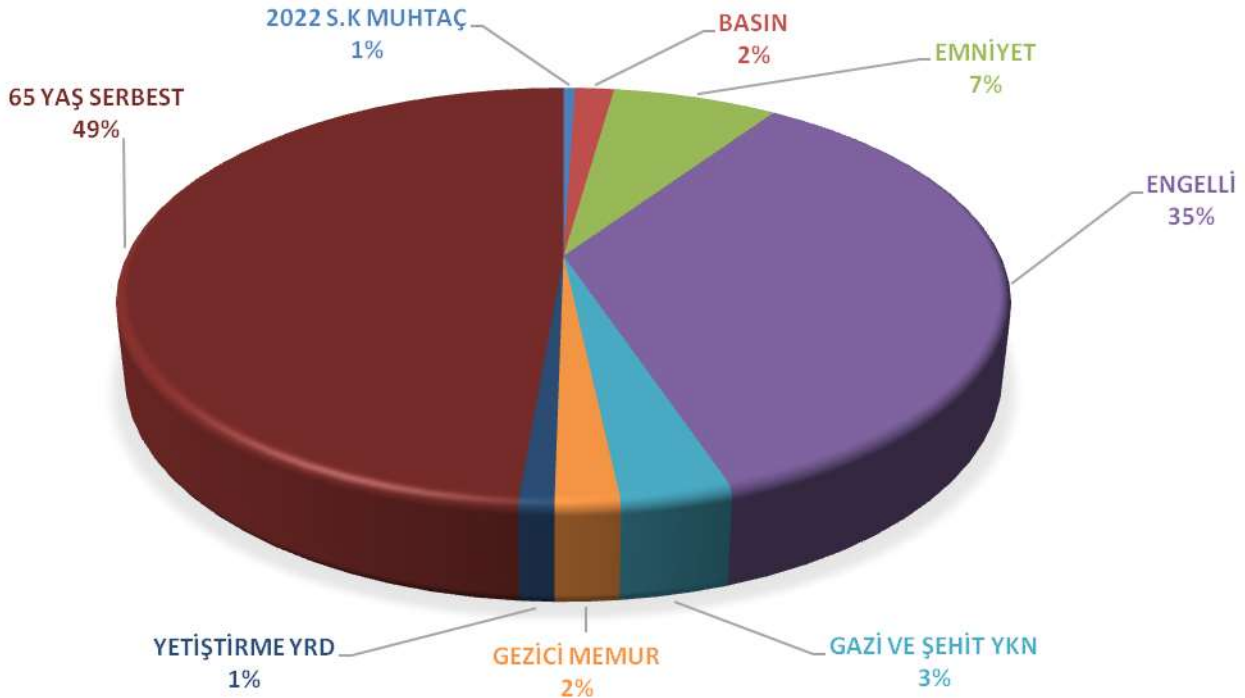

2014 TRAMVAY SERBEST YOLCU SAYILARI

PROFİL	MART	NİSAN	MAYIS	HAZİRAN	TOPLAM
2022 S.K MUHTAÇ	2001	1985	1591	1.554	7131
BASIN	4950	6213	6677	6331	24171
EMNİYET	22079	30331	22471	27803	102684
ENGELLİ	95962	134461	139785	133172	503380
GAZİ VE ŞEHİT YKN	10054	13183	12905	12446	48588
GEZİCİ MEMUR	6510	6874	7270	7375	28029
YETİŞTİRME YRD	3787	4105	3975	3382	15249
65 YAŞ SERBEST	40009	166551	238043	246493	691096
TOPLAM	185352	363703	432717	438556	1420328

2014 YILI PROFİLLERE GÖRE TRAMVAY YOLCU SAYILARI
SERBEST ESKART ORANLARI